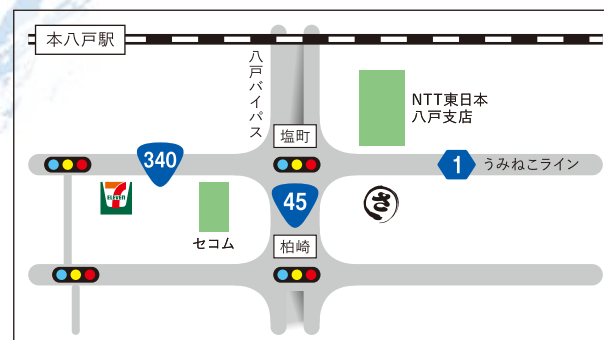

青森営業所

〒031-0081 青森県八戸市柏崎4-15-1 1-A
TEL : 0178-51-6267
FAX : 0178-51-6268
E-mail: aomori@marusakogyo.co.jp