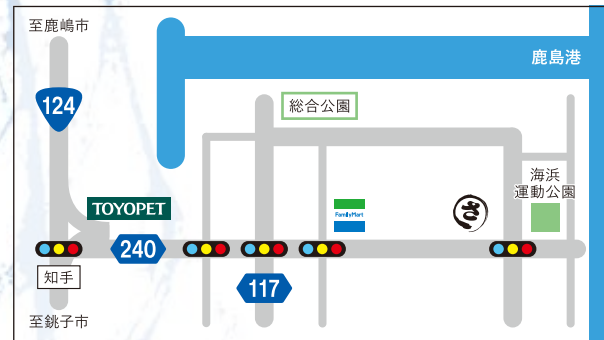

マルサ工業株式会社

検索

栃木本社

〒321-0113 栃木県宇都宮市砂田町424-20
TEL : 028-657-0002
FAX : 028-678-6477
E-mail: info@marusakogyo.co.jp

茨城支店

〒314-0116 茨城県神栖市奥野谷6312-84
TEL : 0299-77-7550
FAX : 0299-77-7553
E-mail: ibaragi@marusakogyo.co.jp