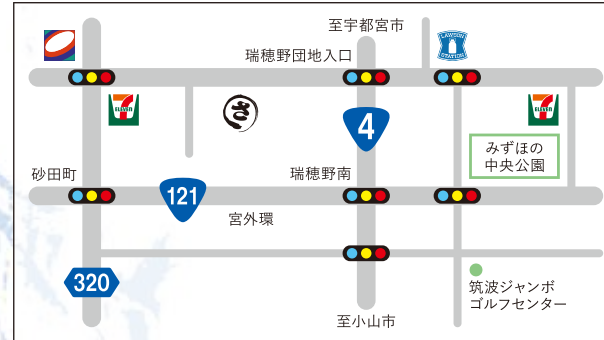

マルサ工業株式会社

検索

栃木本社

〒321-0113 栃木県宇都宮市砂田町424-20
TEL : 028-657-0002
FAX : 028-678-6477
E-mail: info@marusakogyo.co.jp

茨城支店

〒314-0116 茨城県神栖市奥野谷6312-84
TEL : 0299-77-7550
FAX : 0299-77-7553
E-mail: ibaragi@marusakogyo.co.jp