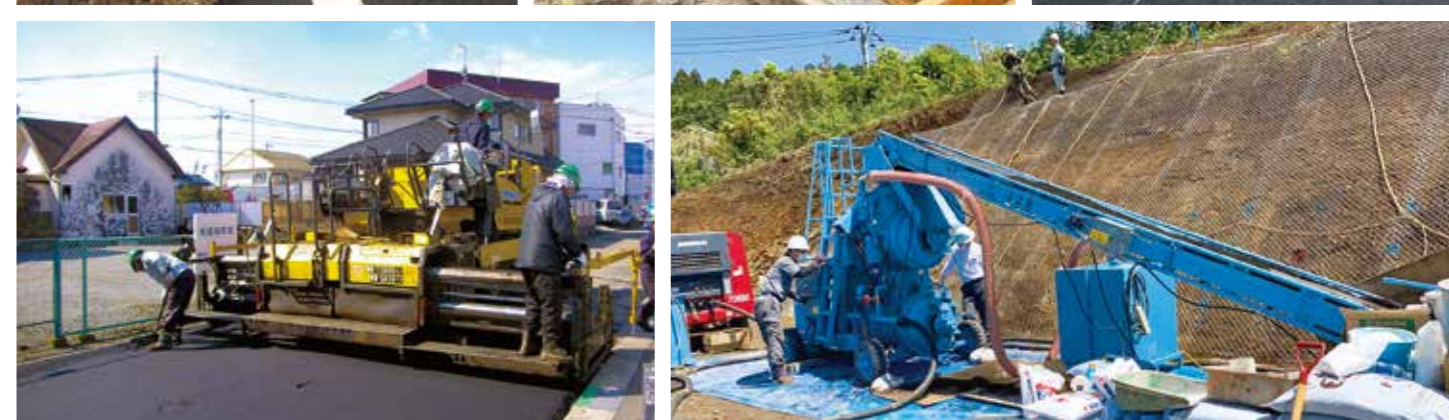

土木工事

Civil engineering work

自然と向き合い、環境に配慮しながら
お客様の暮らしを支えます。

公共工事を中心に道路や河川・池のインフラ整備、民間の宅地・企業用地の造成など、中小規模の工事から、大規模な工事まであらゆる土木工事を幅広く行っております。

長年に渡り培ってきた確かな技術と実績で、地域社会や皆様の暮らしに貢献していきます。